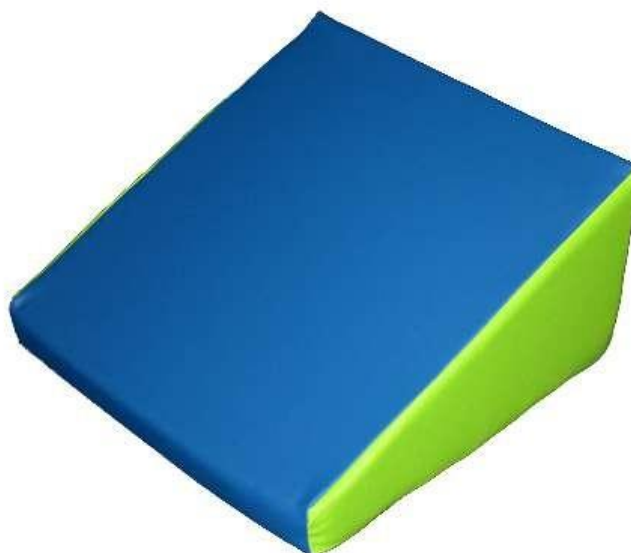

**FIGURA MINIASIENTO RECTO 30  
ALTO X 60 ANCHO X 30 FONDO  
CM**

REF.: 0509918

**FIGURAMINIASIENTOCURVO 30  
ALTO X 60 ANCHO X 30 FONDO  
CM**

REF.: 0509919

**FIGURAMINITRIANGULO DE 25  
LARGO X 25 ALTO X 25 FONDO  
CM**

REF.: 0509903

**FIGURAMINITRIANGULO DE 50  
LARGO X 25 ALTO X 25 FONDO  
CM**

REF.: 0509909

**FIGURA RAMPA GRANDE 60  
LARGO X 60 ANCHO X 60 ALTO**

REF.: 0509915

**FIGURA RAMPA PEQUEÑA 60  
LARGO X 60 ANCHO X 30 ALTO**

REF.: 0509914

**FIGURA RECTANGULO 120 LARGO  
X 30 ANCHO X 30 FONDO CM**

REF.: 0509907

**FIGURA RECTANGULO MEDIANO  
50 LARGO X 25 ALTO X 25 ANCHO**

REF.: 0509923

**FIGURA SEMICILINDRO  
12,5x25x25 CM**

REF.: 0509901