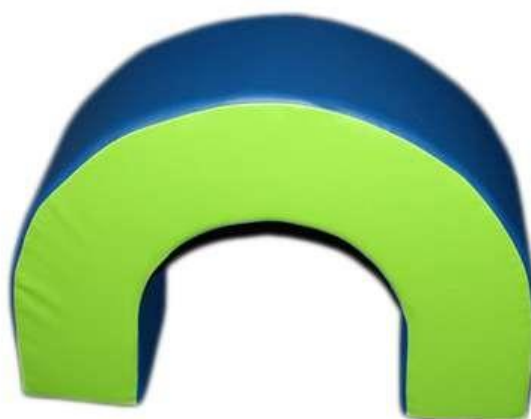

## ENGARCE DELUXE PICAS AROS

REF.: 0007554

**ENGARCE PICAS  
ESTÁNDAR**

REF.: 0007551

**FIGURA ARCO DE 80 LARGO X 60  
ANCHO X 30 ALTO CM**

REF.: 0509910

**FIGURA ASIENTO 60 ALTO X 60 ANCHO X 30 FONDO CM**

REF.: 0509905