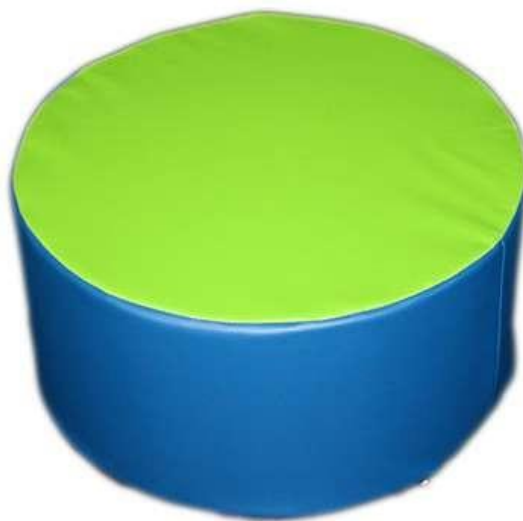

## ENGARCE DELUXE PICAS AROS

REF.: 0007554

**ENGARCE PICAS  
ESTÁNDAR**

REF.: 0007551

**FIGURA ARCO DE 80 LARGO X 60  
ANCHO X 30 ALTO CM**

REF.: 0509910

**FIGURA ASIENTO 60 ALTO X 60 ANCHO X 30 FONDO CM**

REF.: 0509905

**FIGURA CILINDRO 120 LARGO X 30 CM Ø**

REF.: 0509908

**FIGURA CIRCULO 30  
ALTO X 60 CM Ø**

REF.: 0509912

**FIGURA COLCHONETA 120  
LARGO X 60 ANCHO X 5 GROSOR  
CM**

REF.: 0509921

**FIGURA CUADRADO DE 30 ALTO X  
60 ANCHO X 60 FONDO CM**