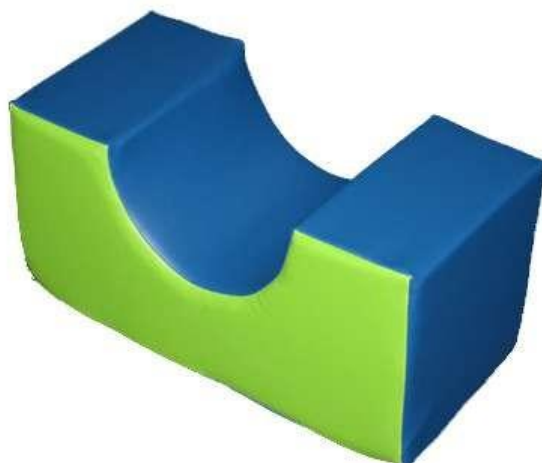

REF.: 0509916

**FIGURA ESCALERA MEDIANA 60  
LARGO X 60 ALTO X 60 ANCHO**

REF.: 0509922

**FIGURA ESCALERA PEQUEÑA 60  
LARGO X 60 ANCHO X 30 ALTO**

REF.: 0509917

**FIGURA MESA CENTRAL**

REF.: 0509949

**FIGURA MESA  
ESQUINERA**

REF.: 0509948

**FIGURA MINICILINDRO 25 CM  
ALTO X 25 CM Ø**

REF.: 0509904

**FIGURA MINICILINDRO 50 CM  
LARGO X 25 CM Ø**

REF.: 0509926

**FIGURA MINI RECTANGULO 50  
LARGO X 25 ALTO X 12,5 ANCHO**

REF.: 0509924

**FIGURA MINIASIENTO RECTO 30  
ALTO X 60 ANCHO X 30 FONDO  
CM**

REF.: 0509918

**FIGURAMINIASIENTOCURVO 30  
ALTO X 60 ANCHO X 30 FONDO  
CM**

REF.: 0509919

**FIGURAMINITRIANGULO DE 25  
LARGO X 25 ALTO X 25 FONDO  
CM**