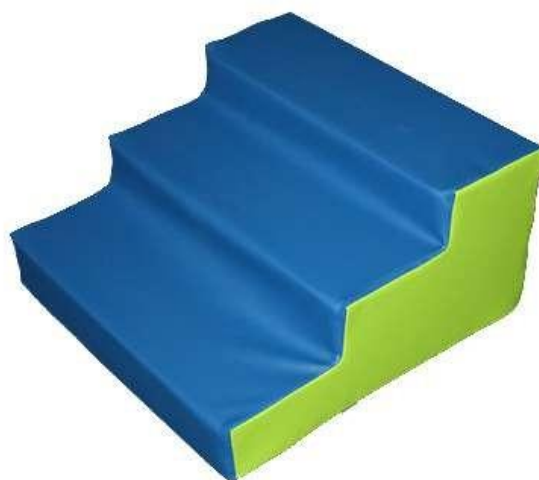

REF.: 0509920

**FIGURA CUADRADO 25  
CM**

REF.: 0509902

**FIGURA CUADRADO 60  
CM**

REF.: 0509913

**FIGURA DONUT 120 X  
60 X 30 CM**

REF.: 0509927

**FIGURA ESCALERA GRANDE 100  
LARGO X 80 ALTO X 60 ANCHO**

REF.: 0509916

**FIGURA ESCALERA MEDIANA 60  
LARGO X 60 ALTO X 60 ANCHO**

REF.: 0509922

**FIGURA ESCALERA PEQUEÑA 60  
LARGO X 60 ANCHO X 30 ALTO**

REF.: 0509917

**FIGURA MESA CENTRAL**

REF.: 0509949

**FIGURA MESA  
ESQUINERA**