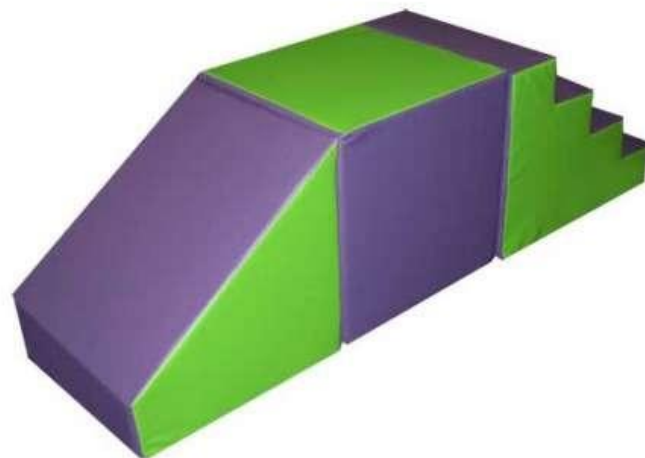

**SET FIGURAS DE 60 CM N°3
(ESCALERA, CUADRADO, RAMPA)**

REF.: 0509884