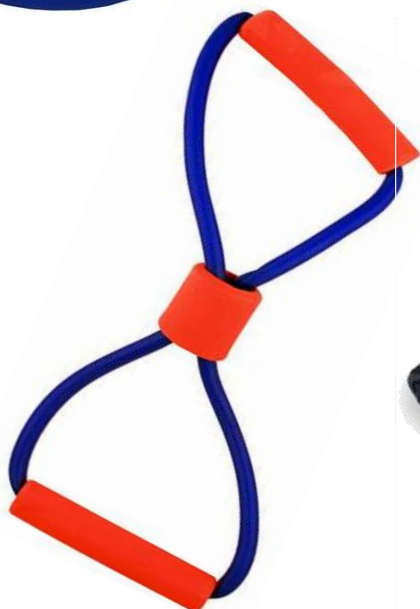

MVC000	Mancuernas Vinilo Colores 0,5 kg
MVC001	Mancuernas Vinilo Colores 1 kg
MVC015	Mancuernas Vinilo Colores 1,5 kg
MVC002	Mancuernas Vinilo Colores 2 kg
MVC003	Mancuernas Vinilo Colores 3 kg
MVC004	Mancuernas Vinilo Colores 4 kg
MVC005	Mancuernas Vinilo Colores 5 kg
MVC006	Mancuernas Vinilo Colores 6 kg
MVC007	Mancuernas Vinilo Colores 7 kg
MVC008	Mancuernas Vinilo Colores 8 kg
MVC009	Mancuernas Vinilo Colores 9 kg
MVC010	Mancuernas Vinilo Colores 10 kg
SOP002	Soporte Mancuernas Vinilo

Clases Colectivas con Pesas, Body Pump, Lift Training, Body Sculpt

ELA008	Tubos de Látex Calidad Extra Tensión baja
ELA009	Tubos de Látex Calidad Extra Tensión media
ELA010	Tubos de Látex Calidad Extra Tension Fuerte
ELA011	Tubos de Látex Calidad Extra Tension Extra Fuerte
ELA012	Tubos de Látex Tensión baja
ELA013	Tubos de Látex Tensión media
ELA014	Tubos de Látex Tensión alta
0025703	EXPANSOR CERO
0025702	EXPANSOR OCHO