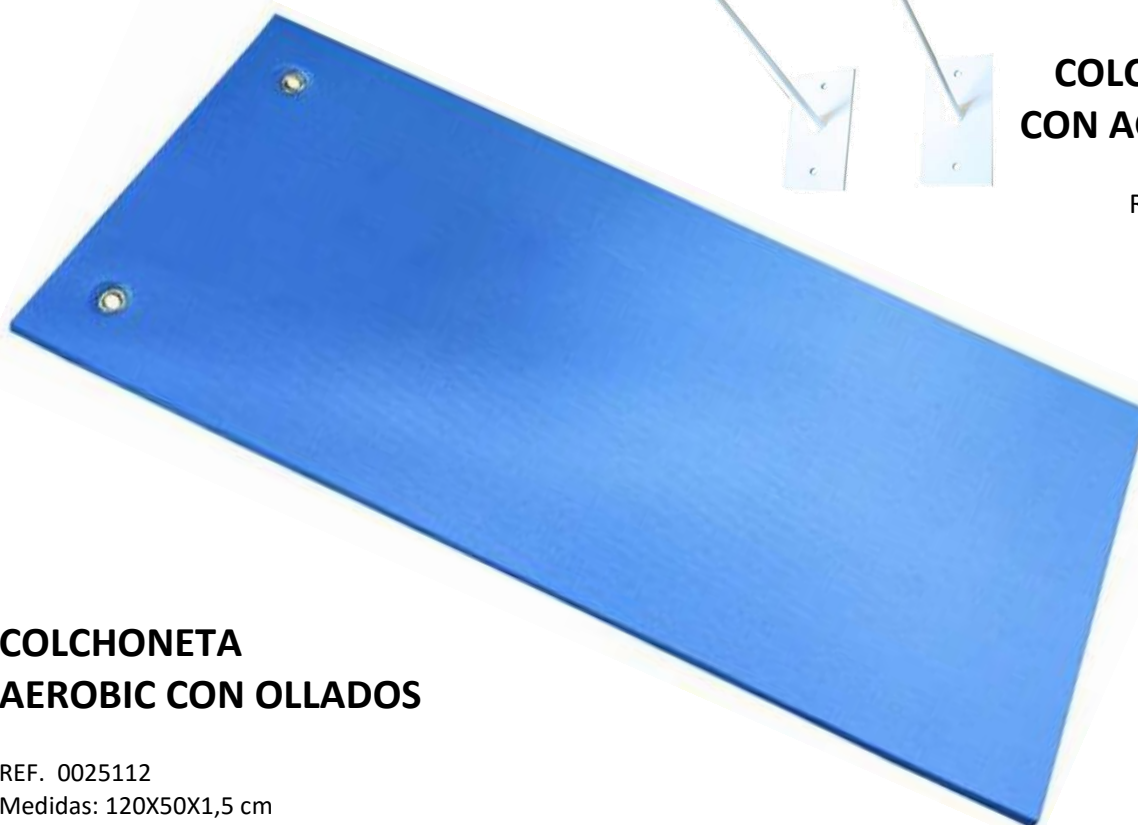

Gimnasios.net

ARO PILATES

REF.: 0028404

FUNDA POLIPIEL PARA CILINDRO PILATES DE 90 CM

REF.: 0509830 NEGRA
REF.: 0509832 BLANCA
REF.: 0509833 VERDE
REF.: 0509834 LILA

**CILINDRO PILATES
DELUXE 90 CM**

REF.: 00280

**CILINDRO PILATES
30 CM**

REF.: 0028406

**CILINDRO PILATES
90 CM**

REF.: 0028405

**RODILLO PILATES
DELUXE 30 CM**

REF.: 0028417

**SOPORTE
PARED
COLCHONETA
CON AGUJEROS**

2 PIEZAS
REF. 0025202

**COLCHONETA
AEROBIC CON OLLADOS**

REF. 0025112

Medidas: 120X50X1,5 cm

Color azul

**KIT 10
COLCHONETAS
+ SOPORTE A PARED**

REF. 0025112-KIT-10S
Medidas: 120X50X1,5 cm
Color azul

**BARRA WORK POWER
/ POWER FITNESS**