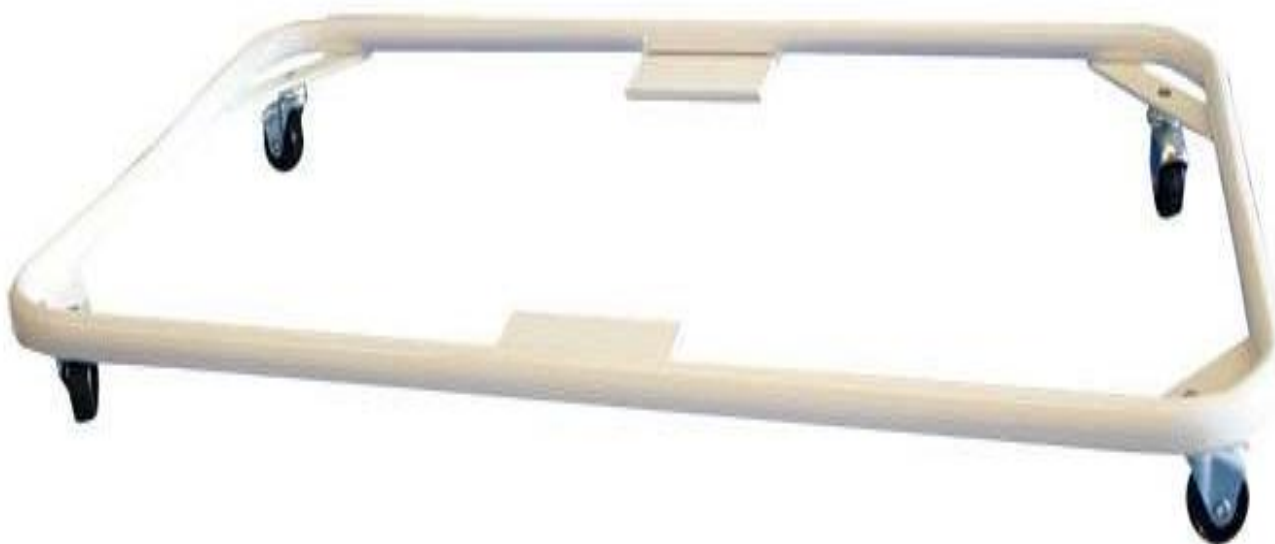

STEP PROFESIONAL NEGRO

- 2 PIES REF.: 0024810
- 4 PIES REF.: 0024811

**STEP PROFESIONAL
ROJO**

2 PIES REF.: 0024814
4 PIES REF.: 0024820

**TABLA DE STEP
PROFESIONAL AZUL**

REF.: 0024840

**STEP PROFESIONAL
4 PIES GRIS**

REF.: 0024811

**TABLA DE STEP
PROFESIONAL GRIS**

REF.: 0024825

**TABLA DE STEP
PROFESIONAL ROJO**

REF.: 0024841

MUEBLE PARA PIES STEPS

- PROFESIONAL Referencia 0024828
- MINI STEP Referencia 0024823

TIRANTE YOGA