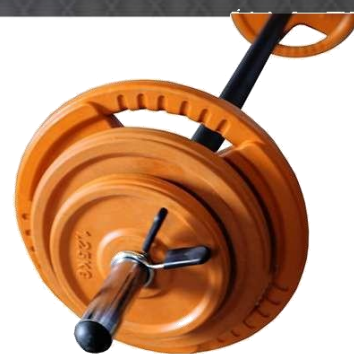

**SEMIRODILLO PILATES
DELUXE 30 CM**

REF.: 0028418

**Clases Colectivas con
Pesas, Body Pump, Lift
Training, Body Sculpt**

**SOPORTE POWER FITNESS
/ WORKPOWER / BODY
PUMP CON RUEDAS**

REF. 0026332

SET MINI POWER FITNESS

Discos de caucho

REF.: 0024353

1 barra 130 cm Ø30mm
2 pinzas
2 discos de 2,5 kg
2 discos de 1,25 kg
Total 10 kg

Clases Colectivas con
Pesas, Body Pump, Lift
Training, Body Sculpt

SET MINI WORK POWER CAUCHO