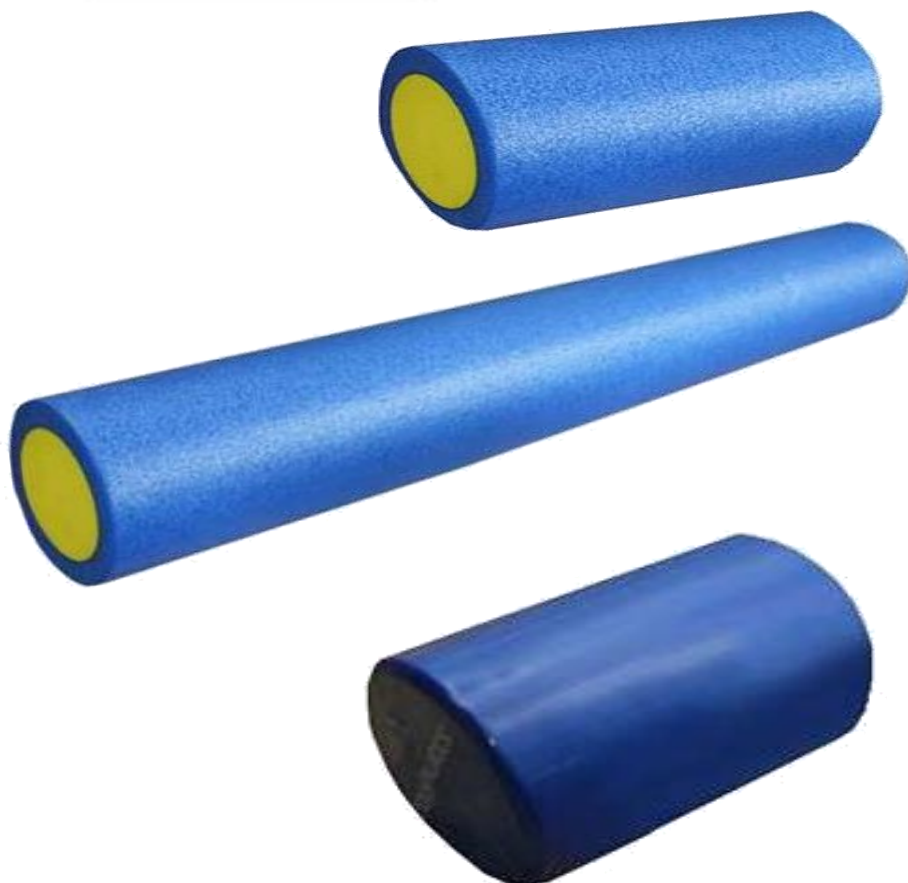

Gimnasios.net

ARO PILATES

REF.: 0028404

FUNDA POLIPIEL PARA CILINDRO PILATES DE 90 CM

REF.: 0509830 NEGRA
REF.: 0509832 BLANCA
REF.: 0509833 VERDE
REF.: 0509834 LILA

**CILINDRO PILATES
DELUXE 90 CM**

REF.: 00280

**CILINDRO PILATES
30 CM**

REF.: 0028406

**CILINDRO PILATES
90 CM**

REF.: 0028405

**RODILLO PILATES
DELUXE 30 CM**

REF.: 0028417

**SOPORTE
PARED
COLCHONETA
CON AGUJEROS**

2 PIEZAS
REF. 0025202

**COLCHONETA
AEROBIC CON OLLADOS**

REF. 0025112

Medidas: 120X50X1,5 cm

Color azul

**KIT 10
COLCHONETAS
+ SOPORTE A PARED**

REF. 0025112-KIT-10S
Medidas: 120X50X1,5 cm
Color azul

**BARRA WORK POWER
/ POWER FITNESS**