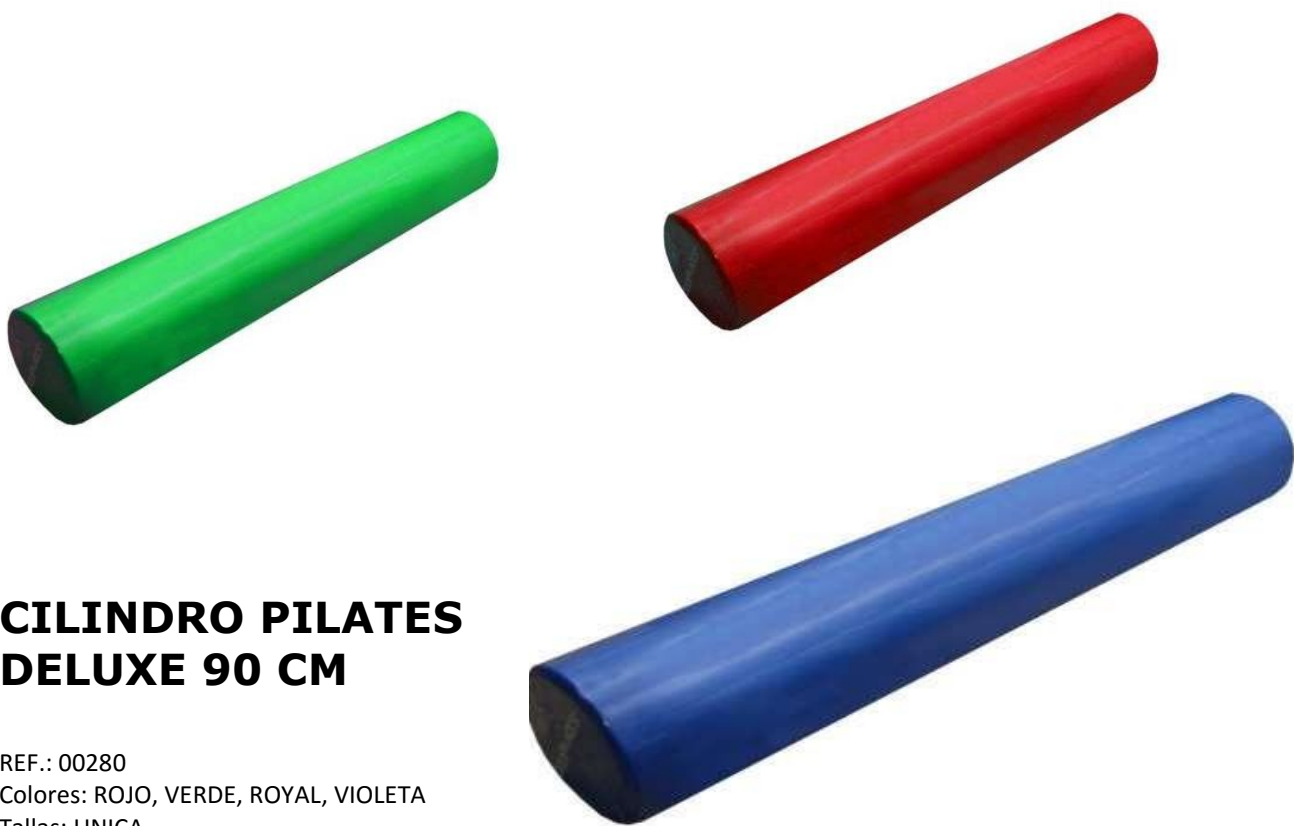

Gimnasios.net

ARO PILATES

REF.: 0028404

FUNDA POLIPIEL PARA CILINDRO PILATES DE 90 CM

REF.: 0509830 NEGRA
REF.: 0509832 BLANCA
REF.: 0509833 VERDE
REF.: 0509834 LILA

**CILINDRO PILATES
DELUXE 90 CM**

REF.: 00280

Colores: ROJO, VERDE, ROYAL, VIOLETA

Tallas: UNICA

**COLCHONETA
PILATES / YOGA**

REF.: 0028401 YOGA AZUL ROYAL DELUXE

REF.: 0028411 YOGA NARANJA DELUXE

REF.: 0028419 YOGA NEGRO DELUXE

Medidas: 180x60x0,45 cm